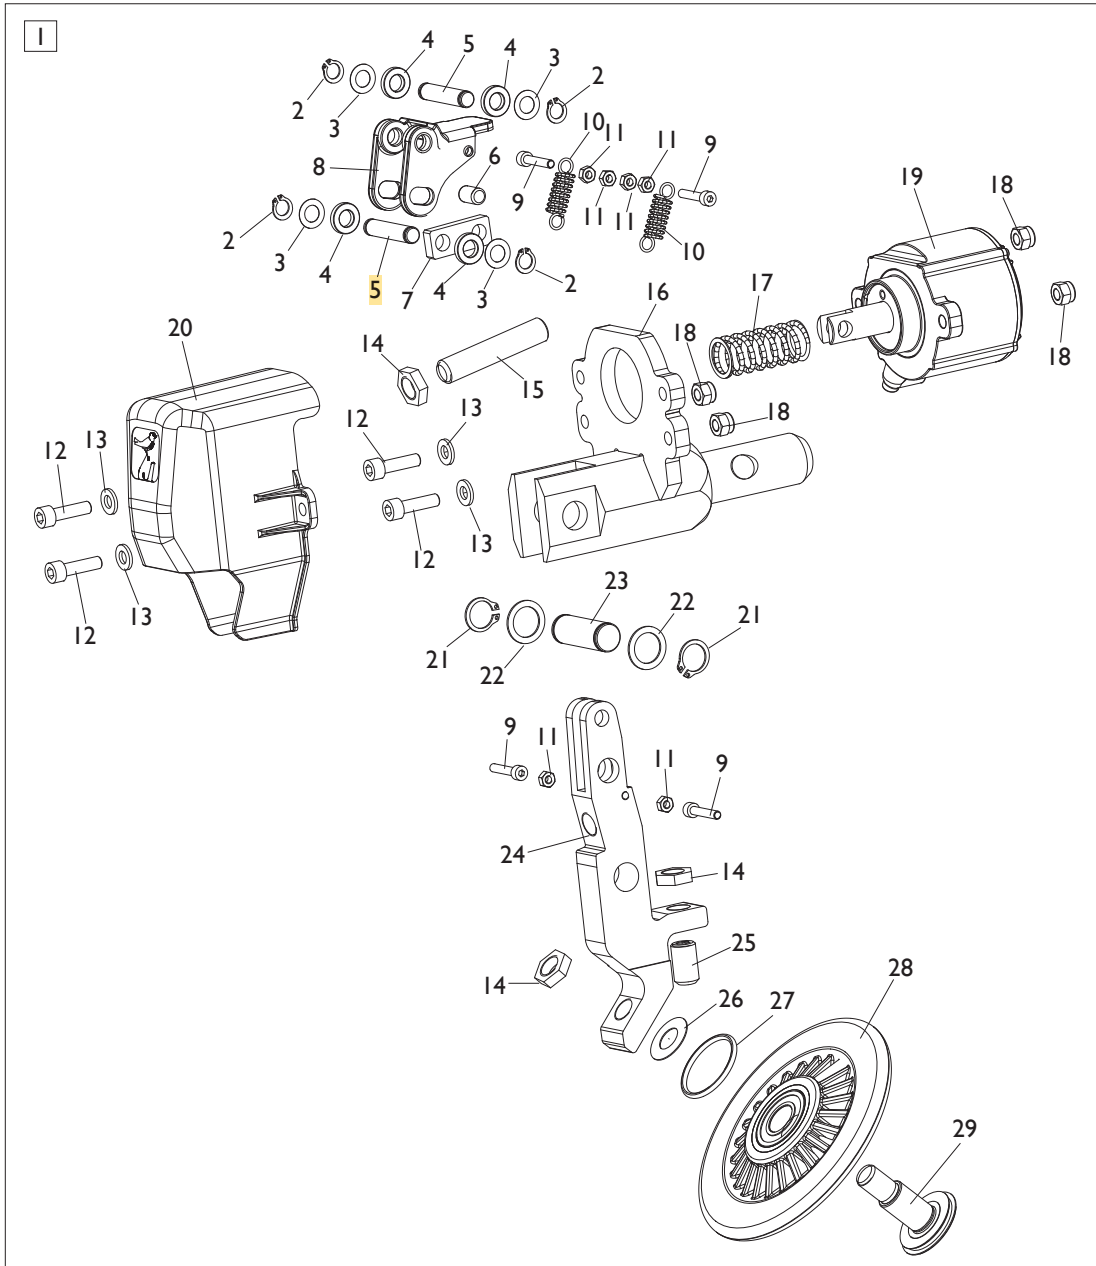

GRUPPO DISCO STALLONATORE BEAD BREAKER DISC GROUP

Rif. Ref.	Codice Code	Descrizione	Description
1	5-103062	DISCO STALLONATORE COMPLETO	BEAD BREAKER ASSEMBLY
2	2-00021	SEEGER D.8	SEEGER D.8
3	301694	RONDELLA D.14X8X0,2	WASHER D.14X8X0,2
4	339856	RONDELLA D.8,25X15X3	WASHER D.8,25X15X3
5	4-106224	PERNO	PIN
6	4-106234	PERNO FULCRO BIELLA	FULCRUM PIN
7	4-106199	BIELLA	CONNECTING ROD
8	4-106025	LAMIERA DI BLOCCO PENETRAZIONE	SHEET BLOCK
9	2-00927	VTCEI M4X22	CIRCULAR SOCKET HEAD SCREW M4X22
10	4-106238	MOLLA A TRAZIONE	SPRING
11	2-00143	DADO ES.N. M4	NORMAL HEXAGON NUT M4
12	2-00934	VTCEI M6X22	CIRCULAR SOCKET HEAD SCREW M6X22
13	2-00211	RONDELLA D.6	WASHER D.6
14	4-106024	DADO SPECIALE M12	SPECIAL NUT M12
15	2-02398	VSTEI M12X60	CSK SCREW SOCKET M12X60
16	4-105853	SUPPORTO	SUPPORT
17	4-106235	MOLLA D.20X45X2,2	SPRING D.20X45X2,2
18	2-01257	DADO ES.N.A. M6	NORMAL AUTOLOCKING HEXAGON NUT M6
19	5-102062	CILINDRO PNEUMATICO D.60	CYLINDER D.60
20	4-108676	CARTER	COVER
21	2-00026	SEEGER D.14	SEEGER D.14
22	435005	RONDELLA D.15X21X1	WASHER D.15X21X1
23	4-103723	PERNO	PIN
24	4-106181	SUPPORTO DISCO	DISK SUPPORT
25	2-02096	VSTEI M12X20	CSK SCREW SOCKET M12X20
26	462117	RONDELLA D.12X24X0,5	WASHER D.12X24X0,5
27	421833	OR D.29,82X2,62	O-RING D.29,82X2,62
28	5-100688	RULLO	ROLLER
29	4-106180	PERNO ANTISVITAMENTO	PIN